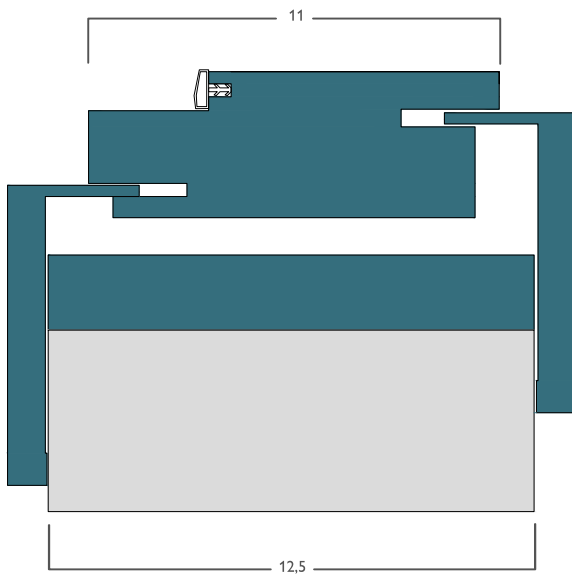

SEZIONE
Section

Sezione stipite porta a battente

Section of hinged door jamb

MISURE
MEASUREMENT

stipite telescopico cm 11
telescopic jamb cm 11

S muro da cm 10/12,5

MISURE
MEASUREMENT

stipite telescopico cm 13
telescopic jamb cm 13

S muro da cm 13/15