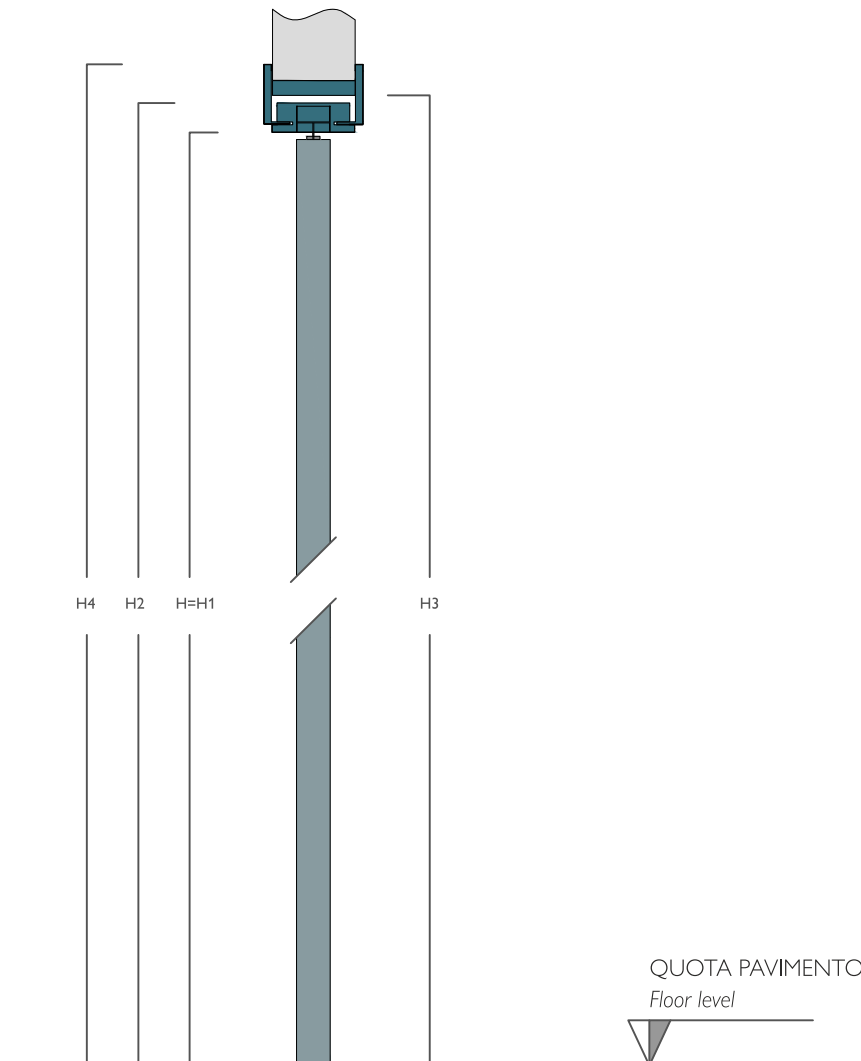

SEZIONE ORIZZONTALE
Horizontal section

Porta rototraslante

Swing door

SEZIONE VERTICALE
Vertical Section

MISURE
MEASUREMENT

stipite telescopico cm 11 telescopic jamb cm 11	S	muro da cm 10/12,5	
luce netta passaggio internal jamb clear opening	L	cm 75 cm 65 cm 55	H cm 210
interno stipite internal jamb	L1	cm 80 cm 70 cm 60	H1 cm 210
esterno stipite external jamb	L2	cm 88 cm 78 cm 68	H2 cm 214
interno falsotelaio internal sub-jamb	L3	cm 90 cm 80 cm 70	H3 cm 215
esterno coprifili external architrave	L4	cm 98 cm 88 cm 78	H4 cm 219