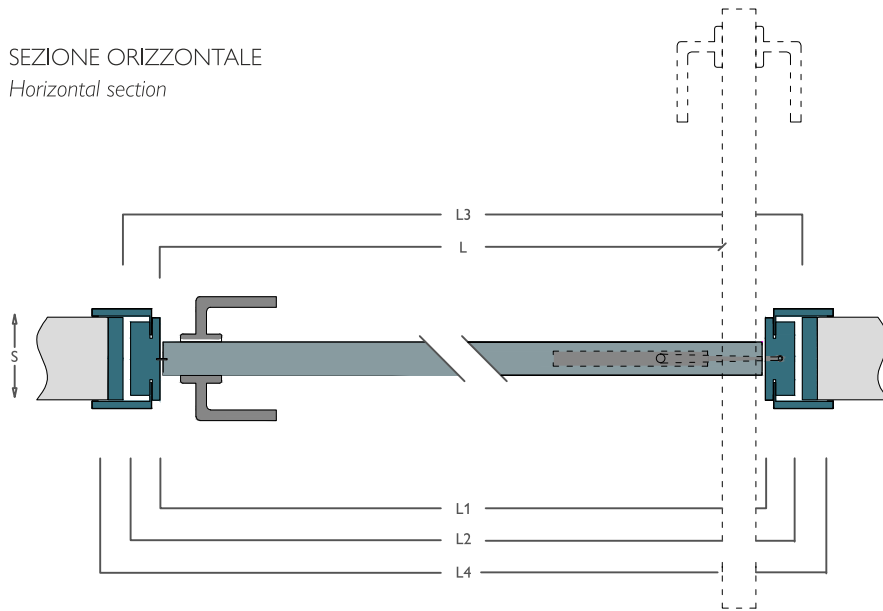

SEZIONE ORIZZONTALE
Horizontal section

Porta rototraslante

Swing door

SEZIONE VERTICALE
Vertical Section

MISURE
MEASUREMENT

stipite telescopico cm 11 telescopic jamb cm 11	S	muro da cm 10/12,5	
luce netta passaggio internal jamb clear opening	L	cm 75 cm 65 cm 55	H cm 210
interno stipite internal jamb	L1	cm 80 cm 70 cm 60	H1 cm 210
esterno stipite external jamb	L2	cm 88 cm 78 cm 68	H2 cm 214
interno falsotelaio internal sub-jamb	L3	cm 90 cm 80 cm 70	H3 cm 215
esterno coprifili external architrave	L4	cm 98 cm 88 cm 78	H4 cm 219