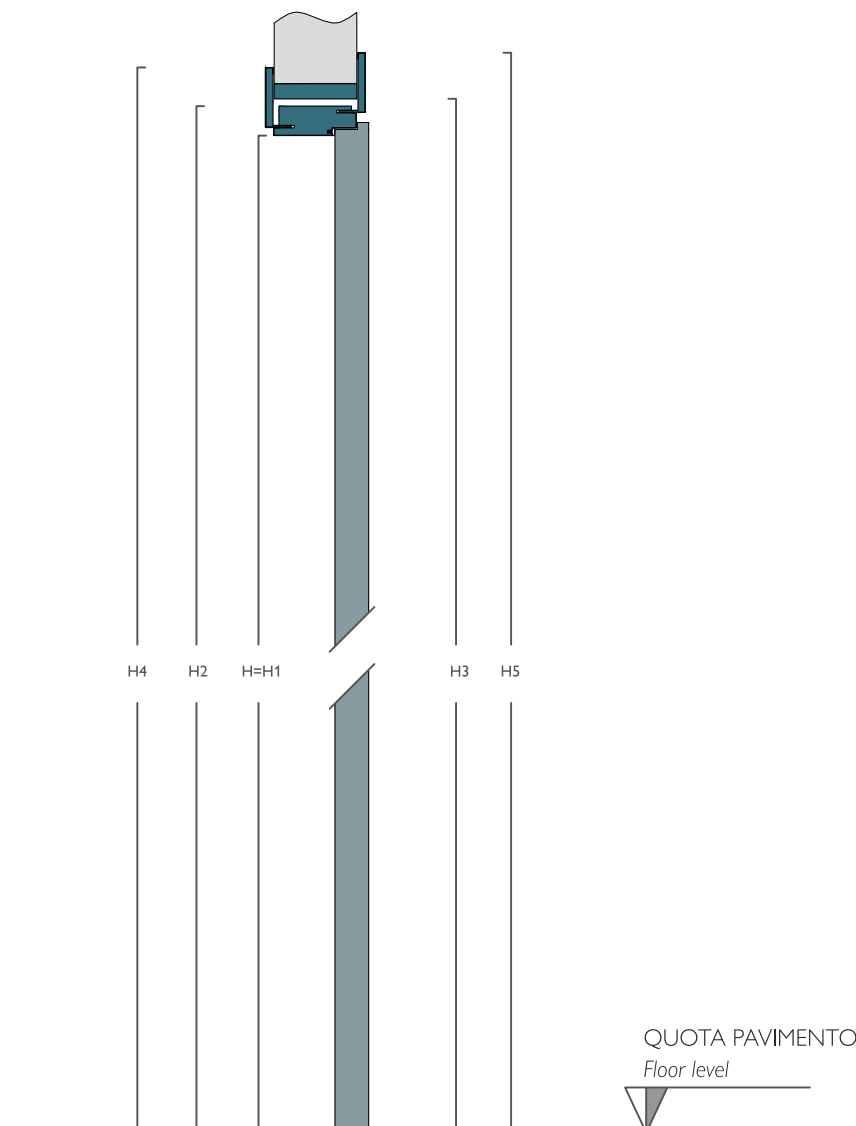

SEZIONE ORIZZONTALE
Horizontal section

Porta a libro

Bi-folding door

SEZIONE VERTICALE
Vertical Section

MISURE
MEASUREMENT

stipite telescopico cm 11 telescopic jamb cm 11	S	muro da cm 10/12,5	
luce netta passaggio internal jamb clear opening	L	cm 72 cm 62 cm 52	H cm 210
interno stipite internal jamb	L1	cm 80 cm 70 cm 60	H1 cm 210
esterno stipite external jamb	L2	cm 88 cm 78 cm 68	H2 cm 214
interno falsotelaio internal sub-jamb	L3	cm 90 cm 80 cm 70	H3 cm 215
esterno coprifili external architrave	L4	cm 98 cm 88 cm 78	H4 cm 219
	L5	cm 102 cm 92 cm 82	H5 cm 221