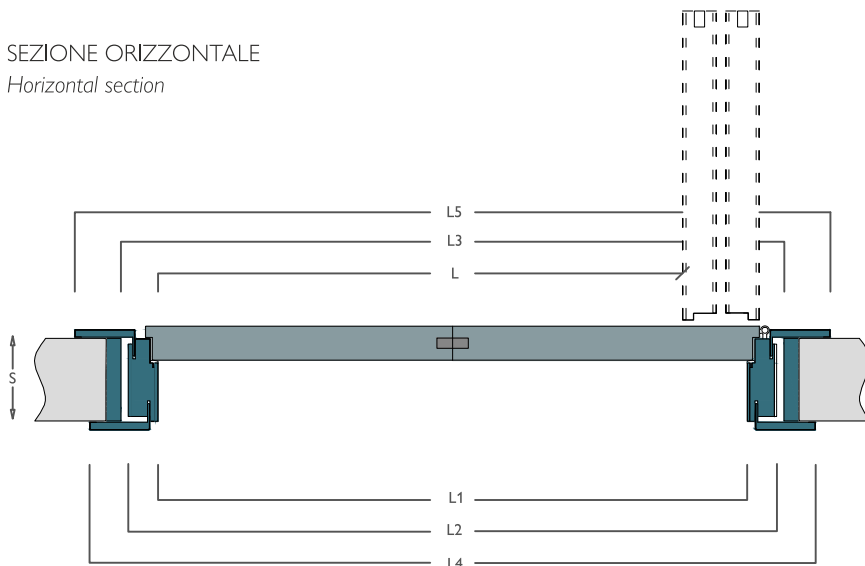

SEZIONE ORIZZONTALE
Horizontal section

Porta a libro

Bi-folding door

SEZIONE VERTICALE
Vertical Section

MISURE
MEASUREMENT

stipite telescopico cm 11 telescopic jamb cm 11	S	muro da cm 10/12,5	
luce netta passaggio internal jamb clear opening	L	cm 72 cm 62 cm 52	H cm 210
interno stipite internal jamb	L1	cm 80 cm 70 cm 60	H1 cm 210
esterno stipite external jamb	L2	cm 88 cm 78 cm 68	H2 cm 214
interno falsotelaio internal sub-jamb	L3	cm 90 cm 80 cm 70	H3 cm 215
esterno coprifili external architrave	L4	cm 98 cm 88 cm 78	H4 cm 219
	L5	cm 102 cm 92 cm 82	H5 cm 221