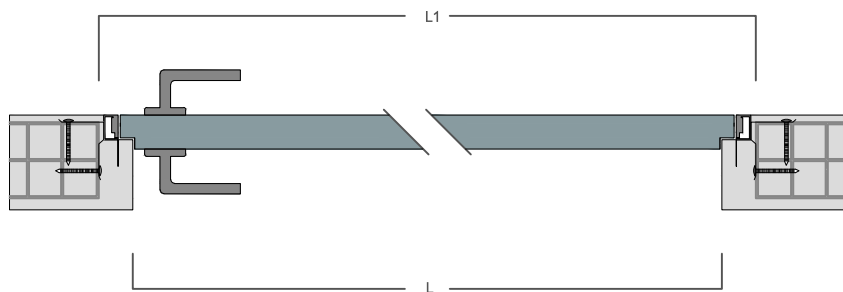

SEZIONE ORIZZONTALE
Horizontal section

Porta filomuro
muratura
Flush to wall door fitted into masonry

SEZIONE VERTICALE
Vertical Section

MISURE
MEASUREMENT

luce netta passaggio
internal jamb clear opening

L	cm 80	H	cm 210
	cm 70		
	cm 60		

luce muratura
wall opening

L1	cm 90	H1	cm 215
	cm 80		
	cm 70		