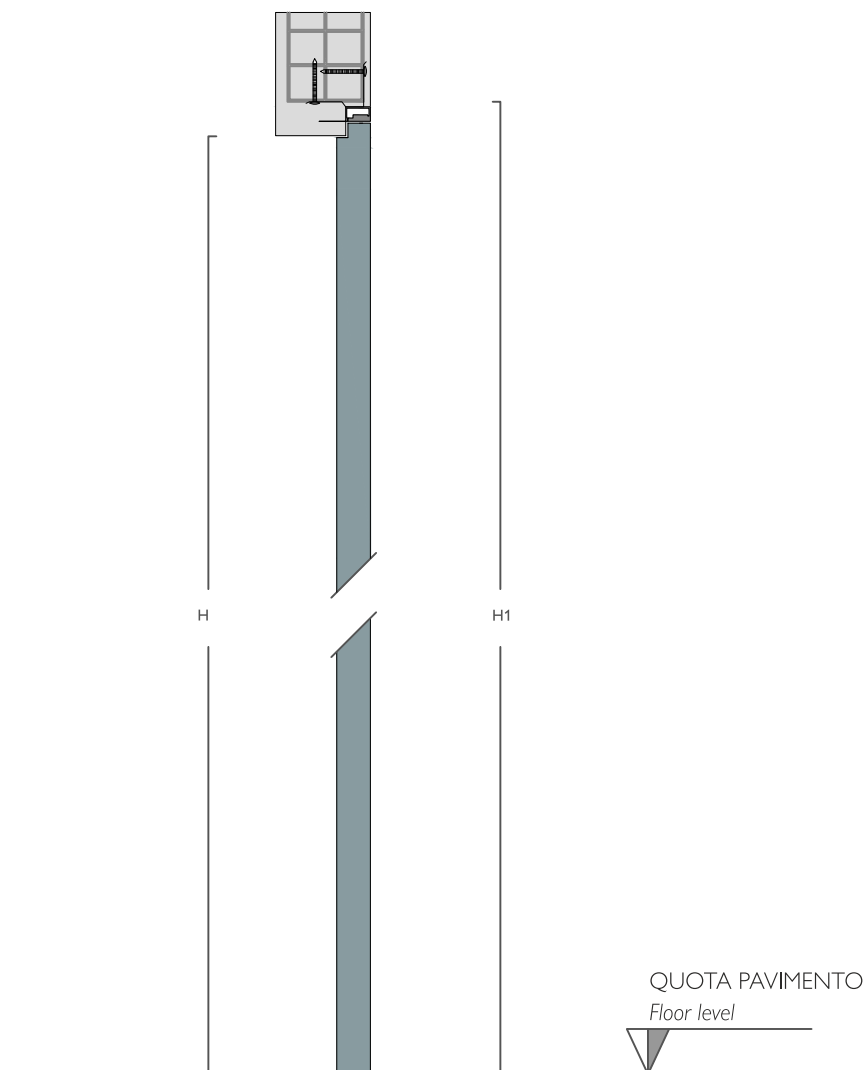

SEZIONE ORIZZONTALE
Horizontal section

Porta filomuro
muratura
Flush to wall door fitted into masonry

SEZIONE VERTICALE
Vertical Section

MISURE
MEASUREMENT

luce netta passaggio
internal jamb clear opening

L	cm 80	H	cm 210
	cm 70		
	cm 60		

luce muratura
wall opening

L1	cm 90	H1	cm 215
	cm 80		
	cm 70		