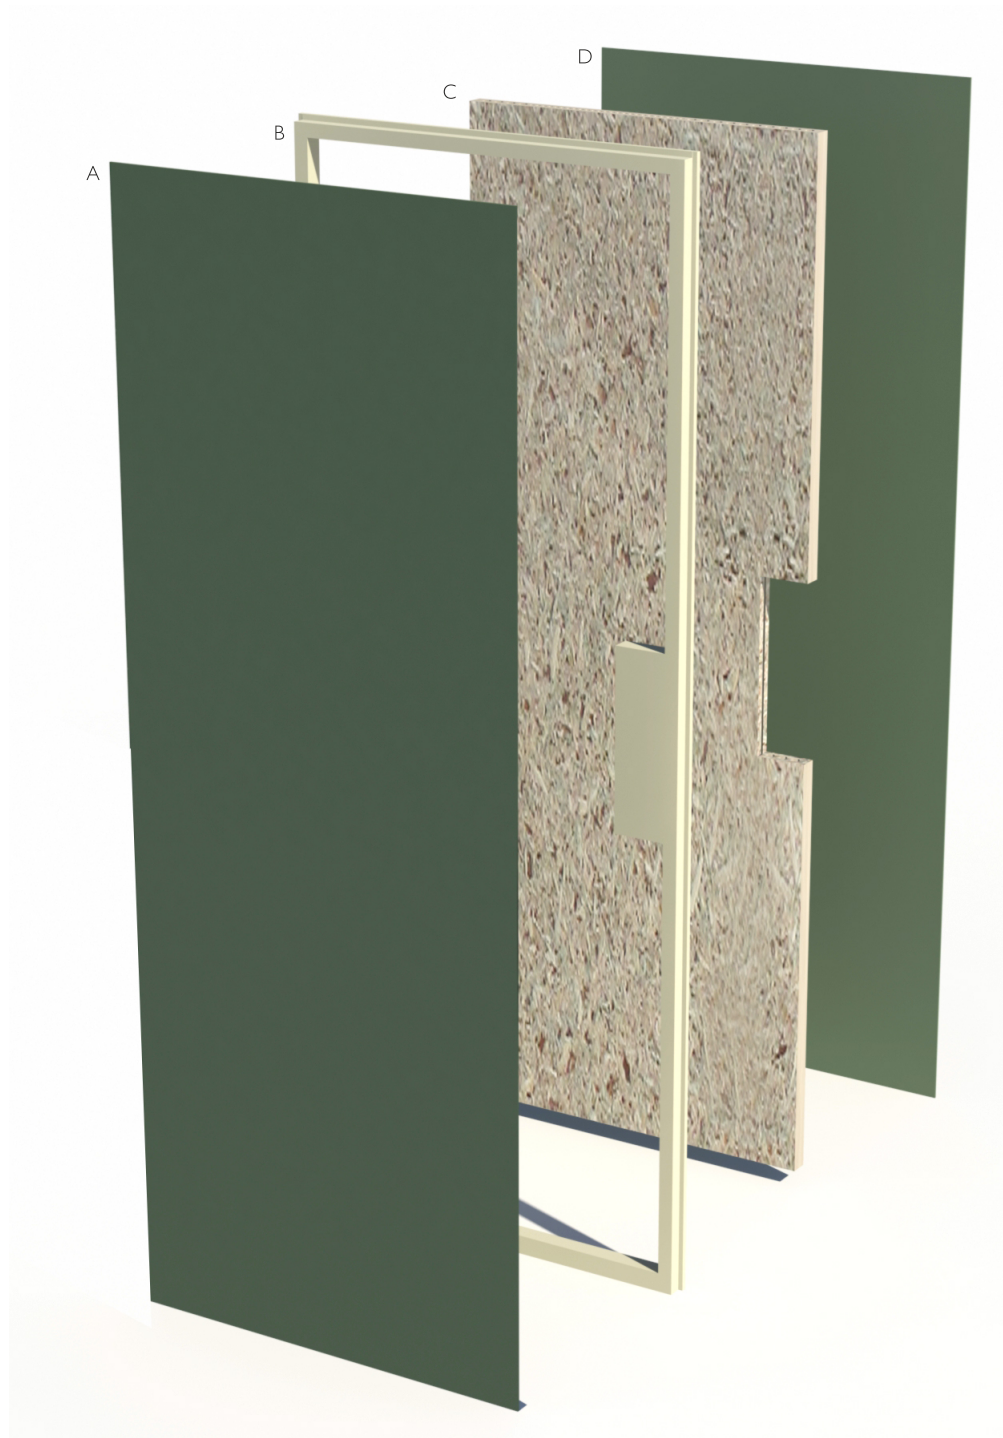

Esploso anta con struttura truciolare forato

Tubular chipboard structure

LEGENDA
LEGEND

MDF | A

struttura perimetrale in legno listellare «FINGER JOINT»
«FINGER JOINT» strips | B

truciolare forato
tubular chipboard | C

MDF | D